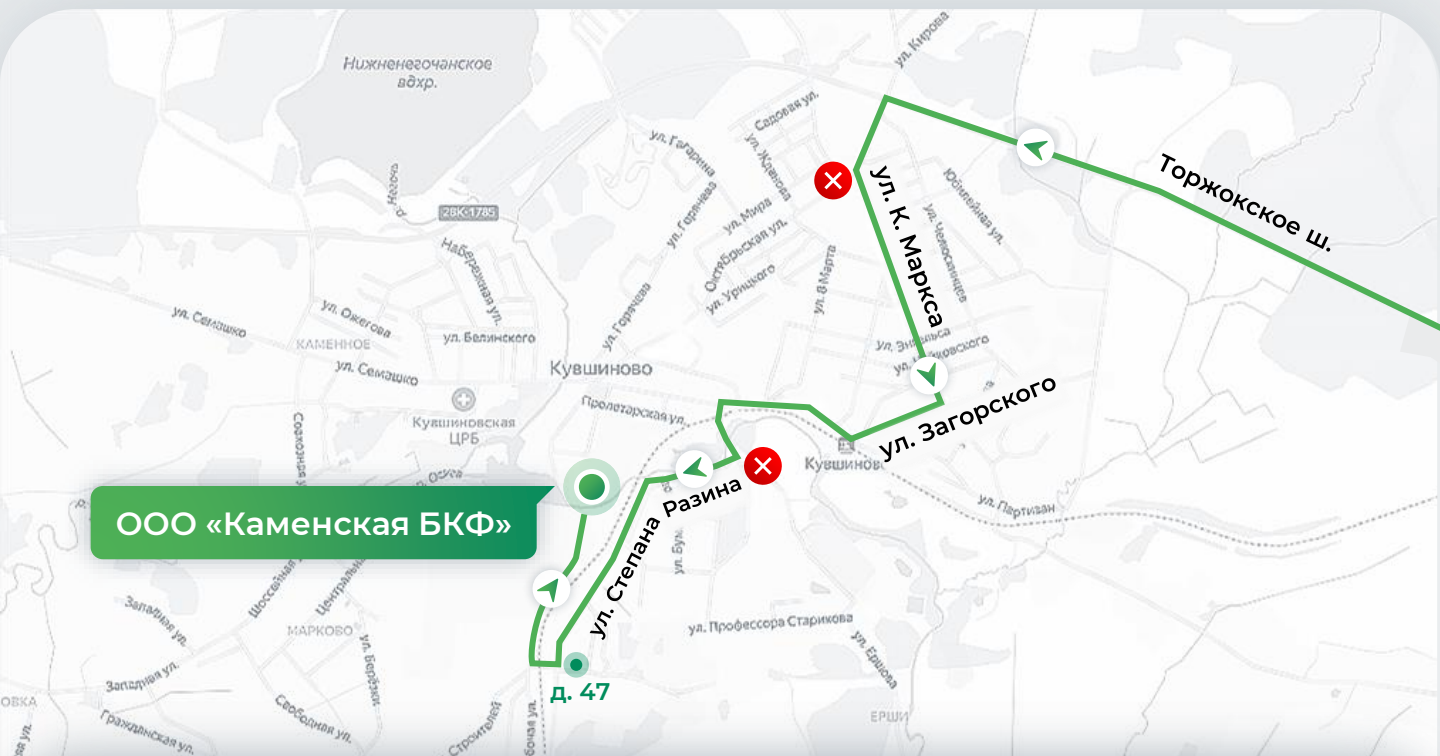

Схема проезда

АДРЕС

172110, Тверская область,
г. Кувшиново, ул. Октябрьская, д. 5

КОординАТЫ

57.02182, 34.16120

Дополнительная информация

ССЫЛКА

[Навигатор Яндекс.Карты](#)

- СФТ Пакеджиинг Кувшиново и Каменская БКФ находятся на одной территории. В городе установлены указатели.
- Лучше следовать четко по указателям или вбить в навигаторе адрес

ул. Степана Разина, 47

Вбивать в навигаторе адрес «Октябрьская, 5» не рекомендуется, так как он ведет под запрещающие знаки и приводит к посту №1 фабрики, где въезд для автомобилей разрешенной максимальной массой свыше 5 т. запрещен. Машину на территорию фабрики не запустят.

- На территории фабрики выдается схема расположения складов и движения. Также на территории установлены указатели.