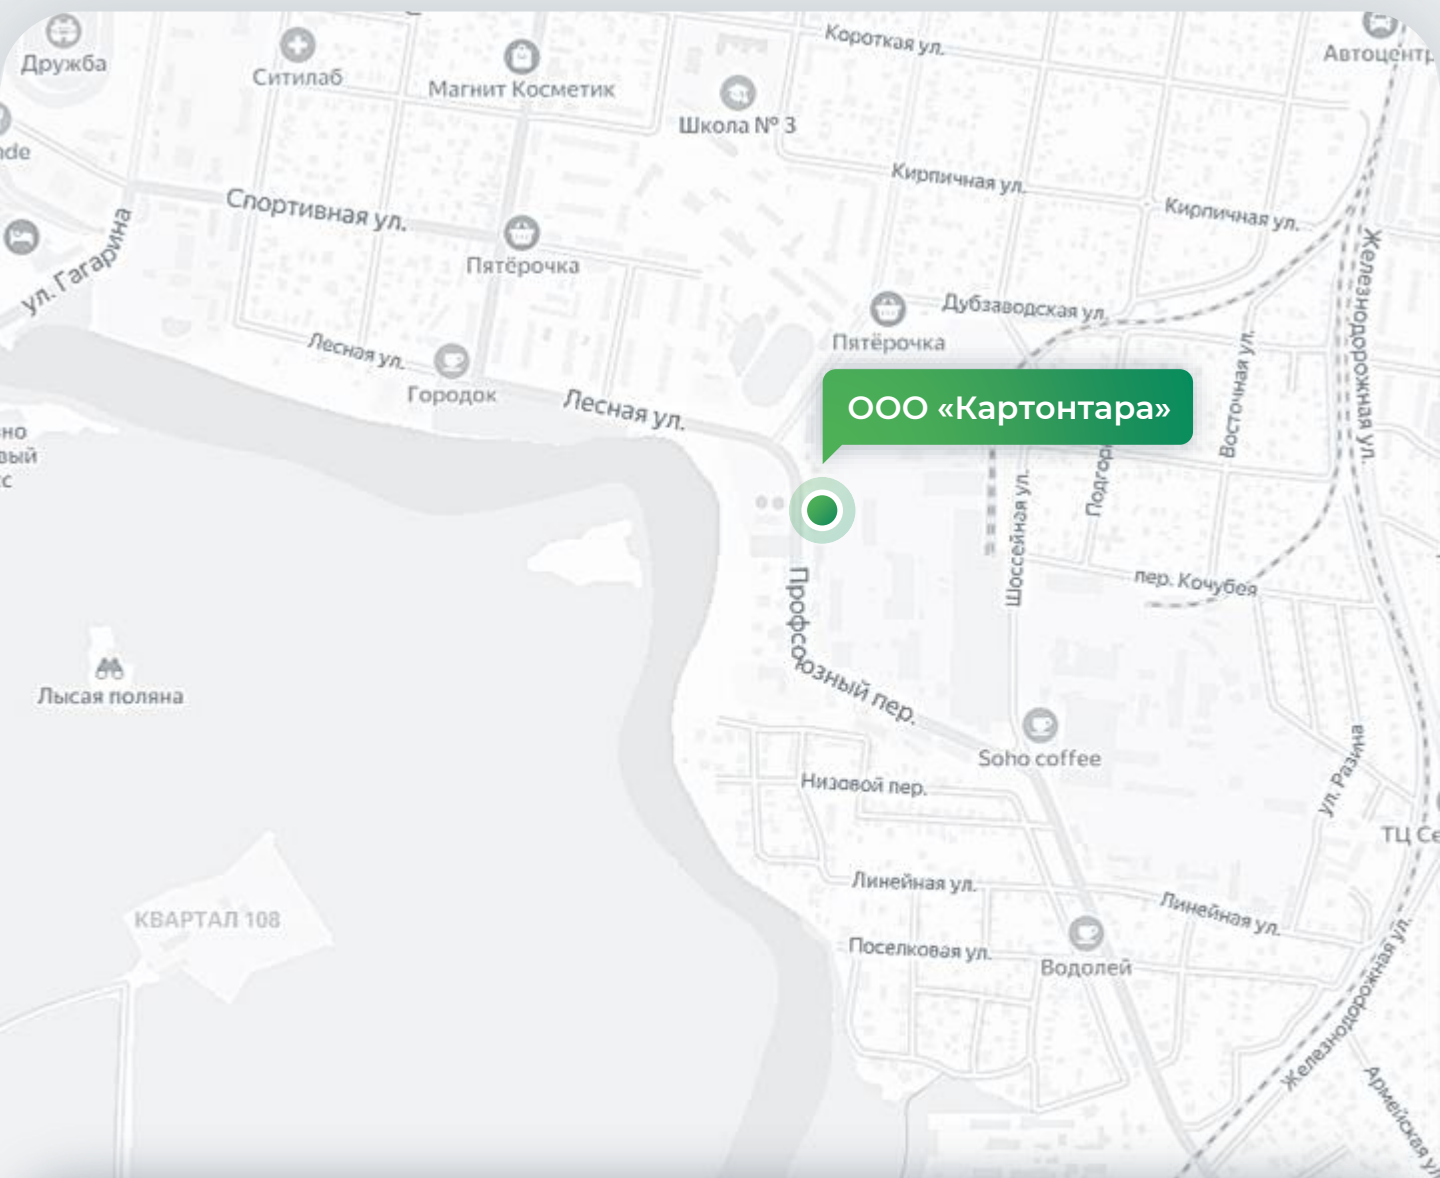

Схема проезда

АДРЕС

385012, Республика Адыгея,
г. Майкоп, пер. Профсоюзный, д. 2

КОординаты

44.589591, 40.121105

ТЕЛЕФОН ДИСПЕТЧЕРА

2565 (внутренний)

Дополнительная информация

ССЫЛКА

[Навигатор Яндекс.Карты](#)