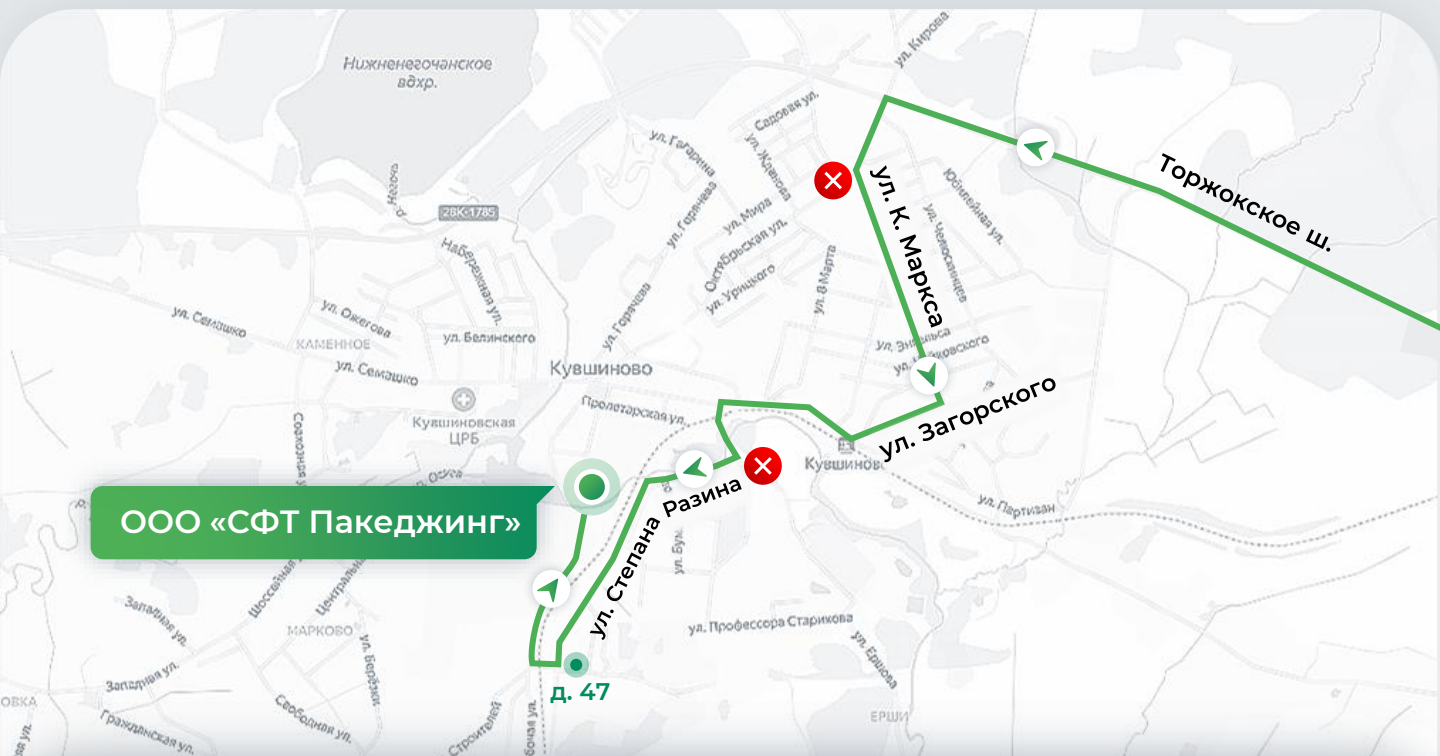

Схема проезда

АДРЕС

172110, Тверская область,
г. Кувшиново, ул. Октябрьская, д. 5

КОординАТЫ

57.02182, 34.16120

ТЕЛЕФОН ДИСПЕТЧЕРА

+7 000 000 00 00

Дополнительная информация

ССЫЛКА

[Навигатор Яндекс.Карты](#)

- СФТ Пакеджинг Кувшиново и Каменская БКФ находятся на одной территории. В городе установлены указатели.
- Лучше следовать четко по указателям или вбить в навигаторе адрес

ул. Степана Разина, 47

Вбивать в навигаторе адрес «Октябрьская, 5» не рекомендуется, так как он ведет под запрещающие знаки и приводит к посту №1 фабрики, где въезд для автомобилей разрешенной максимальной массой свыше 5 т. запрещен. Машину на территорию фабрики не запустят.

- На территории фабрики выдается схема расположения складов и движения. Также на территории установлены указатели.