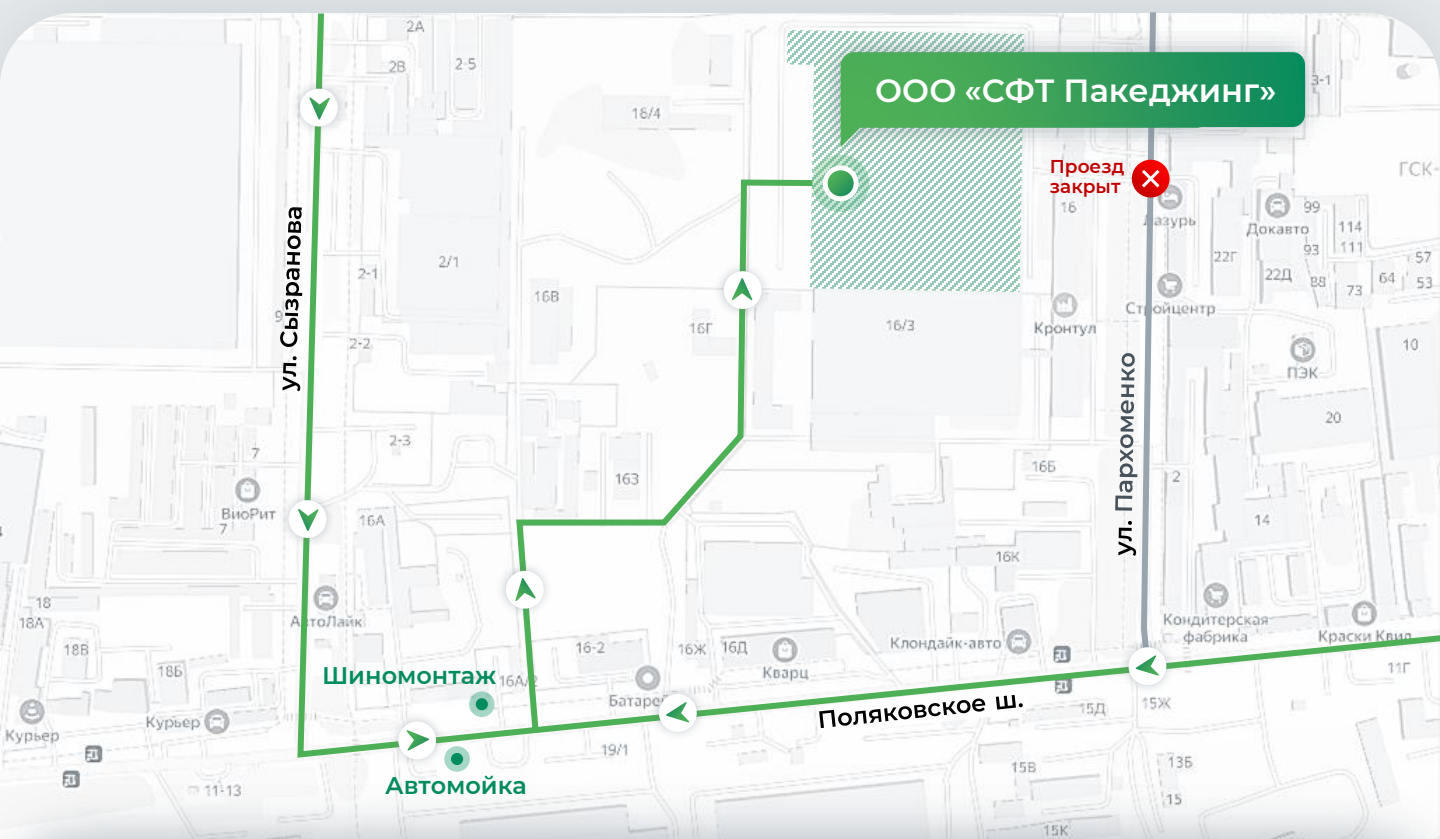

Схема проезда

АДРЕС

347927, Ростовская область,
г. о. город Таганрог, г. Таганрог,
ул. Поляковское шоссе, д. 16-а

КОординАТЫ

54.499801, 37.049655

ТЕЛЕФОН ДИСПЕТЧЕРА

+7 928 143 94 38

КОординАТОР ПО ЛОГИСТИКЕ

+7 928 617 00 74

Дополнительная информация

ССЫЛКА

[Навигатор Яндекс.Карты](#)

- Регистрация водителей для въезда на территорию СФТ Пакеджинг осуществляется со стороны ул. Пархоменко, вход через проходную.
- При движении от ул. Пархоменко, не доезжая 30 метров до Шиномонтажа поворот направо.
- При движении от ул. Сызранова, через 50 метров после автомойки самообслуживания (справа) поворот налево.
- Въезд на маршрут следования от Поляковского шоссе до территории СФТ Пакеджинг осуществляется только по вызову от диспетчера СФТ Пакеджинг.